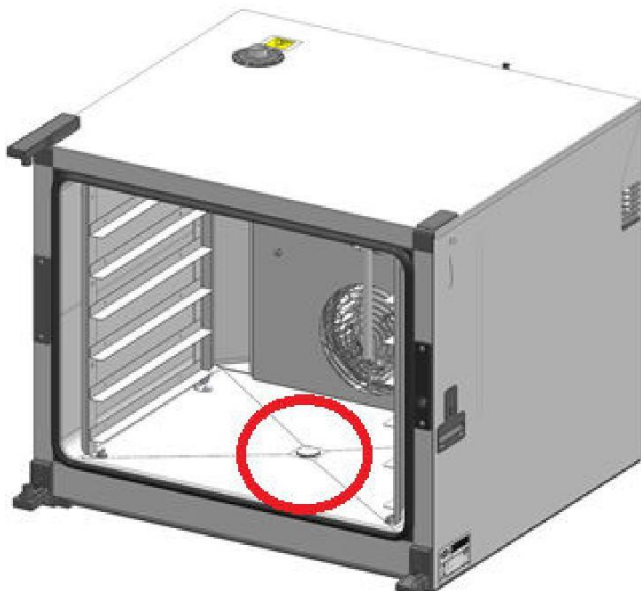

Изменения в печах UNOX

Предыдущее исполнение