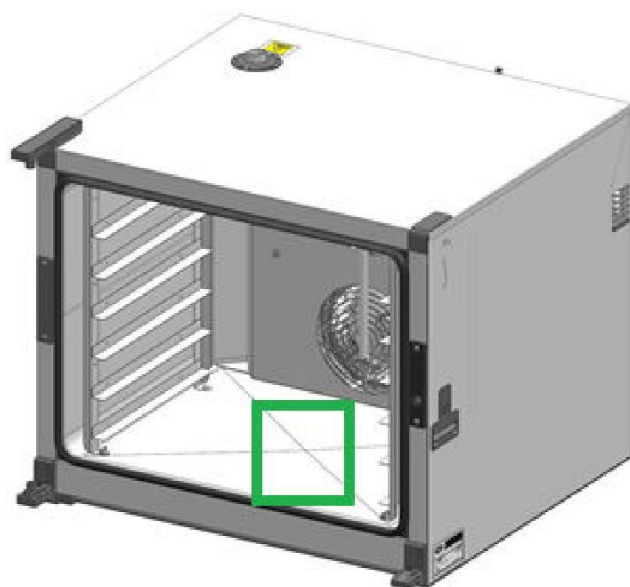

Новое исполнение

Комплекты для установки

XUC013, BakerLux SHOP.Pro SINGLE INSTALLATION KIT
XHC027, CLEANING KIT для BakerLux SHOP.Pro со сливом

Запасные части

без изменений

Кол-во уровней

04EU, 06EU, 10EU BAKERLUX SHOP.Pro