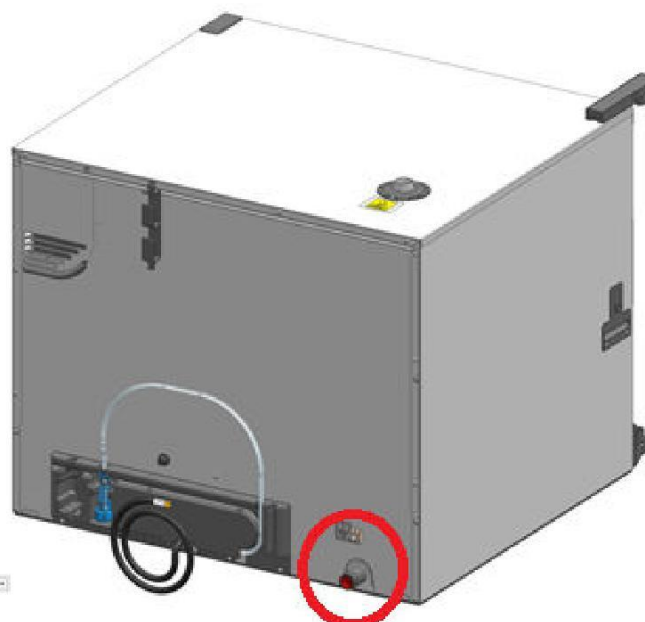

Изменения в печах UNOX

Предыдущее исполнение