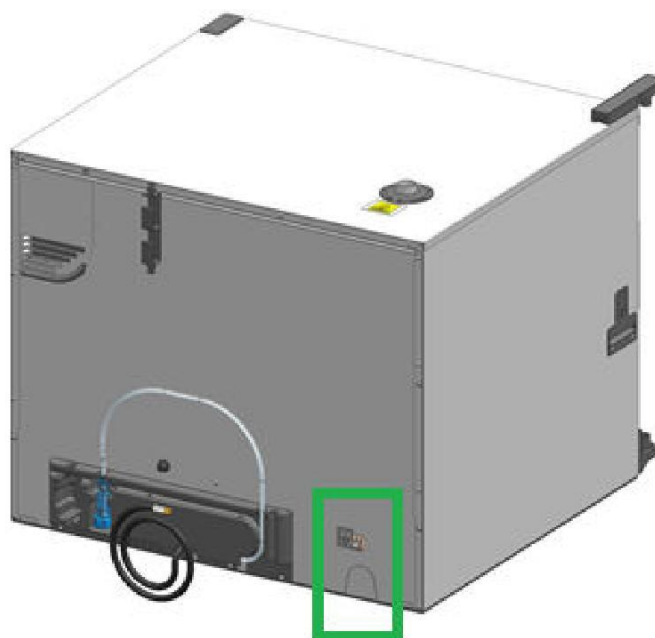

Новое исполнение

Комплекты для установки

XUC013, BakerLux SHOP.Pro SINGLE INSTALLATION KIT
XHC027, CLEANING KIT для BakerLux SHOP.Pro со сливом

Запасные части

без изменений

Кол-во уровней

04EU, 06EU, 10EU BAKERLUX SHOP.Pro