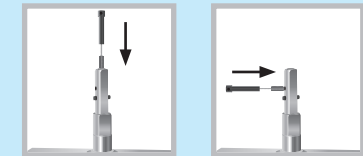

Brosse axe moteur / Motor shaft brush / Borstel voor motoras / Antriebswellenbürste