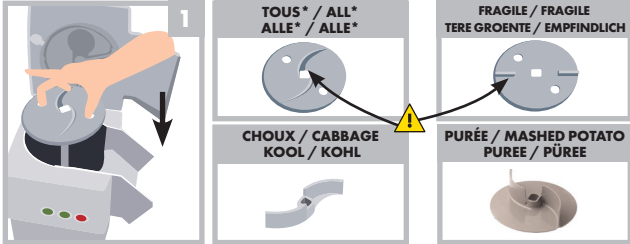

CL55 – CL60

Consignes de sécurité et d'utilisation / Safety and Operating Instructions
Veiligheidsvoorschriften en gebruiksaanwijzing / Sicherheits- und Bedienungshinweise

À fixer au mur.
To attach to (fix on) the wall.
Aan de wand te bevestigen.
An der Wand zu befestigen.

robot coupe®
www.robot-coupe.com

MONTAGE / ASSEMBLY / MONTEREN / MONTAGE

1 Disque éjecteur / Ejector disc / Uitvoerschijf / Auswurfscheibe