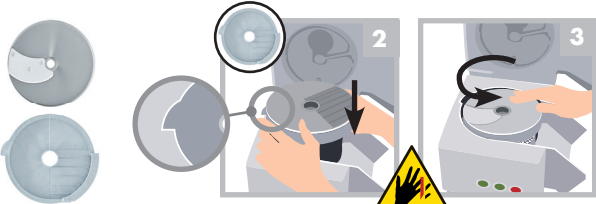

2c Frites / French Fries / Frieten / Pommes frites