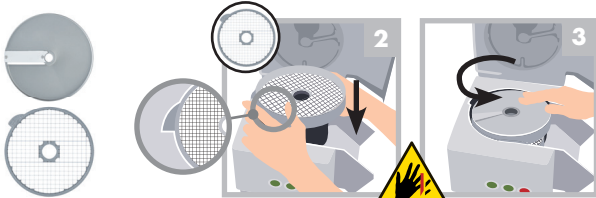

2b Macédoine / Dicing / Macedoine / Würfel