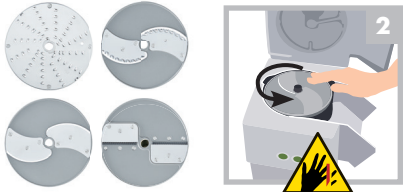

2a Disques / Discs / Schijven / Scheiben