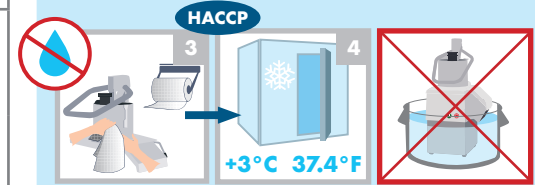

3 Outils / Tools / Hulpstukken / Werkzeuge

Légumes / Vegetables Groenten / Gemüsesorten	1	2	3	Goulotte / Feed head / Toevoergoot / Einfüllaufsatz
TOUS / ALL / ALLE / ALLE (vrac / small individual vegetables / los / lose)		2a 2b		
FRAGILE / FRAGILE / TERE GROENTE / EMPFINDLICH (vrac / small individual vegetables / los / lose)		2c		
TOUS / ALL / ALLE / ALLE (volumineux / large / omvangrijke / sperrig)		2a 2b 2c		
FRAGILE / FRAGILE / TERE GROENTE / EMPFINDLICH (volumineux / large / omvangrijke SPERRIG)		2c		
CHOUX / CABBAGE / KOOL / KOHL		2a 2b 2c		
FRITES / FRENCH FRIES / FRIETEN / POMMES Frites		2c		
PURÉE / MASHED POTATO / PUREE / PÛREE		-		
LONG / LONG / LANGE / LÄNGLICH (Tous / All / Alle / Alle)		2a 2b 2c		
LONG / LONG / LANGE / LÄNGLICH (fragile / fragile / tere groente / empfindlich)		2c