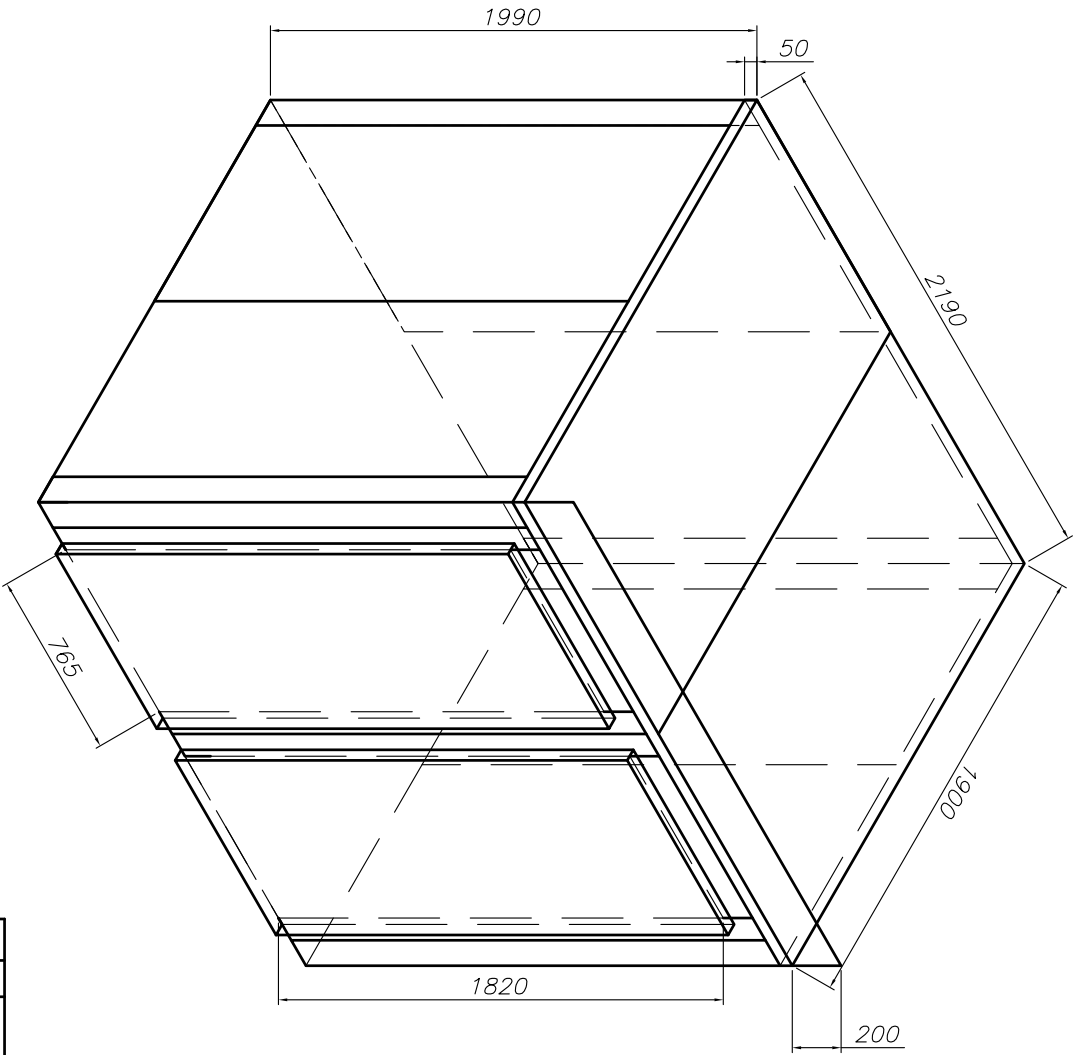

烤盘尺寸:400x600 一层放两盘  
台车尺寸:675x810x1800

标记	数量	更改文件号	签名	日期	材料	处理	数量	重量	比例	新麦机械(无锡)有限公司
设计	审核	批准	日期	图样标记	数量	重量	比例	ST/DC-4R		
工艺	审核	日期	日期	第 张	共 张	存储代号				