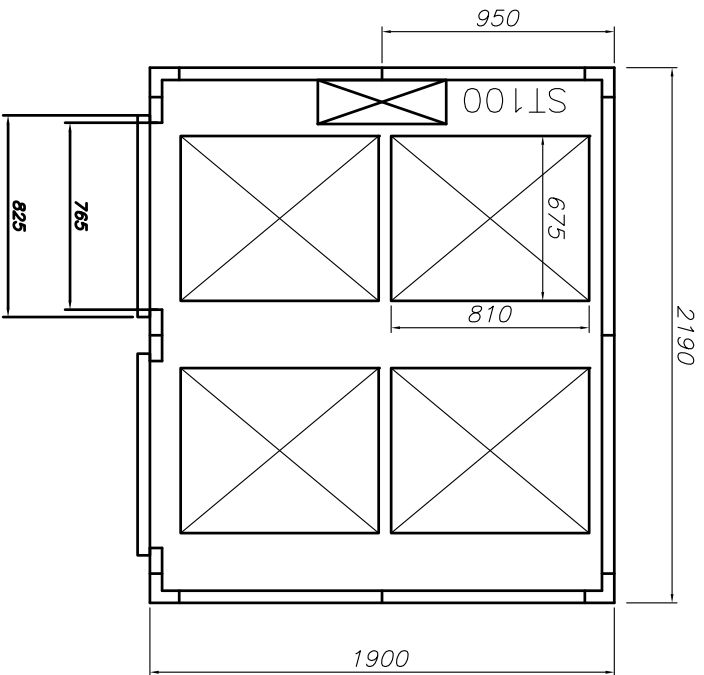

烤盘尺寸:400x600 一层放两盘  
台车尺寸:675x810x1800

标记	数量	更改文件号	签名	日期	材料	处理	数量	重量	比例	新麦机械(无锡)有限公司
设计	审核	批准	日期	图样标记	数量	重量	比例	ST/DC-4R		
工艺	审核	日期	日期	第 张	共 张	存储代号				